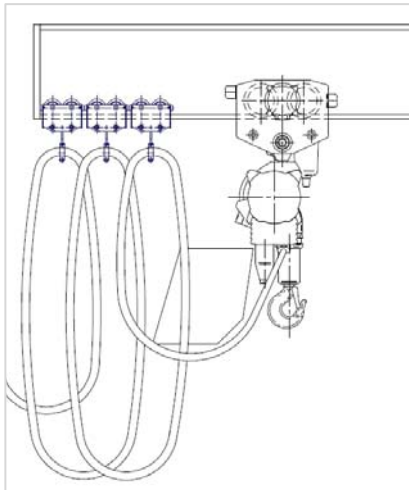

JDN NEWSLETTER NR. 101

02/2011

In dieser Ausgabe:

- JDN-Energiezuführungen
- Neue Druckluft-Hebezüge Profi 25 TI – Profi 50 TI
- CeMAT 2011

JDN-Energiezuführungen

In dieser Ausgabe: Die JDN-Schlauchwagen.

Bei dieser Variante ist der Schlauch an Wagen befestigt, die mit ihren Rollen direkt auf dem Unterflansch des Trägers laufen. Bei jeder Bewegung werden sie vom Schlauch mitgezogen.

Die Schlauchwagen werden bei kurzen Fahrwegen eingesetzt, oder wenn seitlich des Trägers nicht genügend Platz für die Befestigung von C- oder Vierkantschienen zur Verfügung steht.

Ihre Vorteile:

- Einfach zu installieren
- Kostengünstig